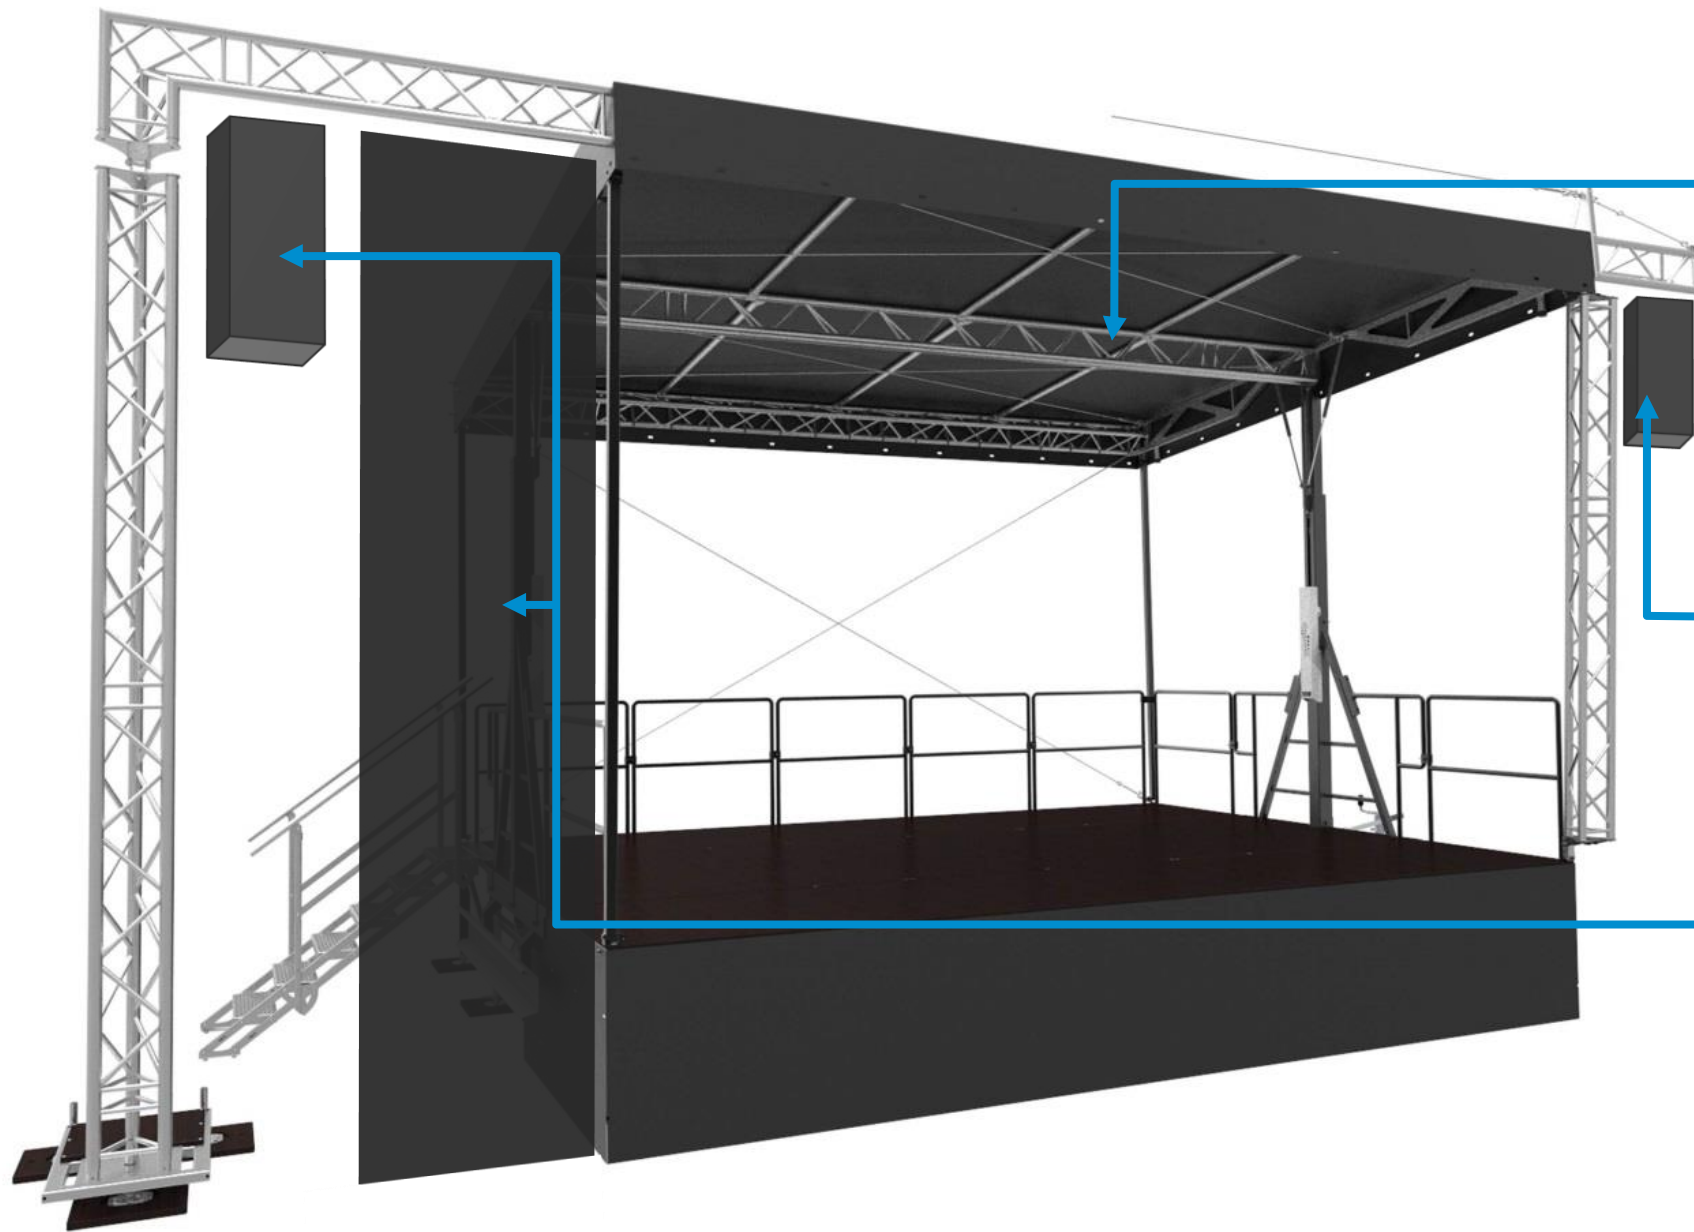

# smartStage 27

Abmessungen  
*Dimensions*

Fahrzeugabmessung: 7,60 x 2,40 x 3,70 m [BxTxH]  
*Vehicle Dimensions*

## Technische Daten Technical Data

Eigengewicht:  
*Tare Weight* 2.350 kg

Zuladung:  
*Payload* 250 kg

### smartStage:

Max. Last Träger vorn/hinten:  
*Max. load front/back* 100 kg/m

Max. Last Träger mittig:  
*Max. load center* 170 kg/m

Max. Gesamtlast Dach:  
*Max. roof load* 2.220 kg

### smartOutrigg

Max. Gewicht PA:  
*Max. load* 225 kg

Max. Fläche:  
*Max. area* 1,00 m<sup>2</sup> (frontal)