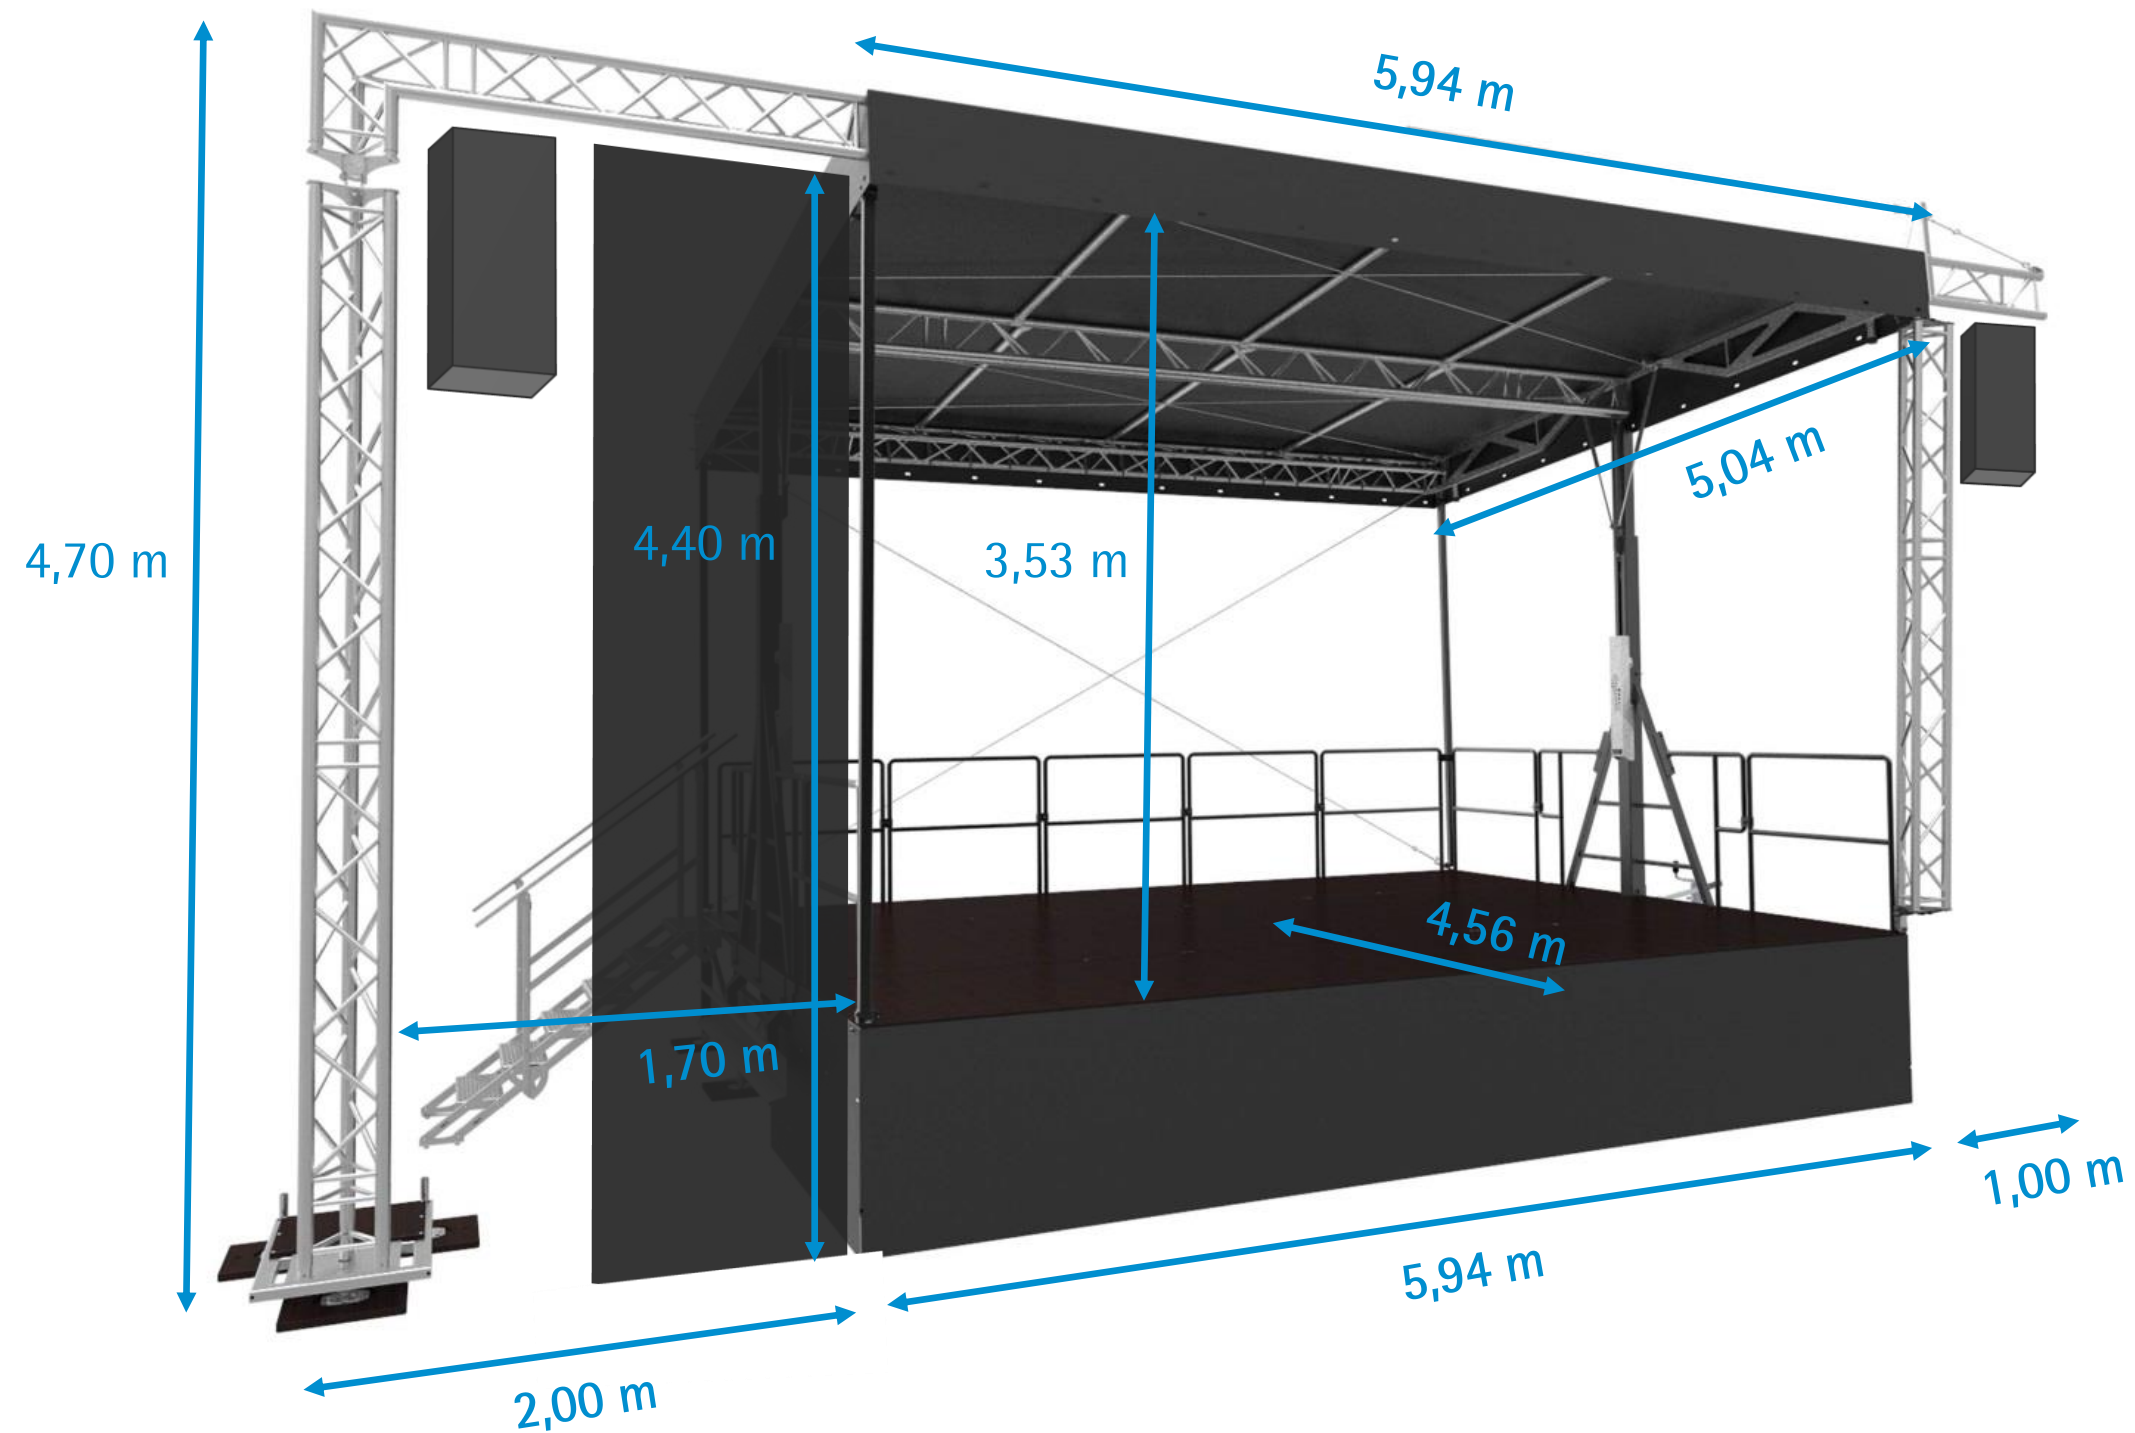

# smartStage 27

Abmessungen  
*Dimensions*

Fahrzeugabmessung: 7,60 x 2,40 x 3,70 m [BxTxH]  
*Vehicle Dimensions*

### smartStage:

Max. Last Träger vorn/hinten:  
*Max. load front/back* 100 kg/m

Max. Last Träger mittig:  
*Max. load center* 170 kg/m

Max. Gesamtlast Dach:  
*Max. roof load* 2.220 kg

### smartOutrigg

Max. Gewicht PA:  
*Max. load* 225 kg

Max. Fläche:  
*Max. area* 1,00 m<sup>2</sup> (frontal)

Max. Fläche Banner:  
*Max. area Banner* 4,50 m<sup>2</sup>

Max. Breite Banner:  
*Max. width Banner* 1,00 m